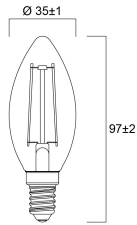

ToLEDo Retro Candle

ToLEDo RT Candle V5 CL 250LM 827 E14 SL
0029371