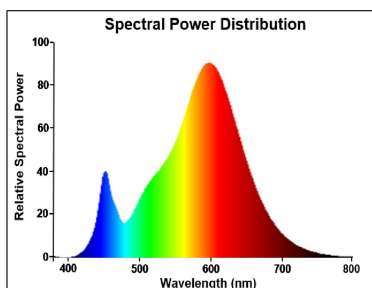

ToLEDo Retro Candle

ToLEDo RT Candle V5 CL 250LM 827 E14 SL

0029371

Gemiddelde levensduur (nominaal) (uur) 15000

Physical data

Lengte (mm) 97
Nominale diameter product (mm) 35
Gewicht (kg) 0.021

Packaging

Beschrijving verpakking Karton
EAN code 5410288293714
Enkele lengte verpakking (cm) 11.0
Enkele breedte verpakking (cm) 4.5
Hoogte eenheidsverpakking (cm) 4.5
DUN14 (outer) 15410288293711
Eenheden per omdoos 6
Lengte omdoos (cm) 14.3
Breedte omdoos (cm) 9.7
Diepte omdoos (cm) 12.0

Safety data

Optimale bedrijfsomstandigheden (°C) -20-40
Reinigingsinstructies bij breuk Nvt
Lamp voor speciaal doeleinde Nee
Uitsluitend te gebruiken in droge toepassingen Ja
Geschikt voor huishoudelijke verlichting Ja
Safety message Niet geschikt voor geheel gesloten armaturen

PHOTOMETRY

TECHNICAL DRAWINGS